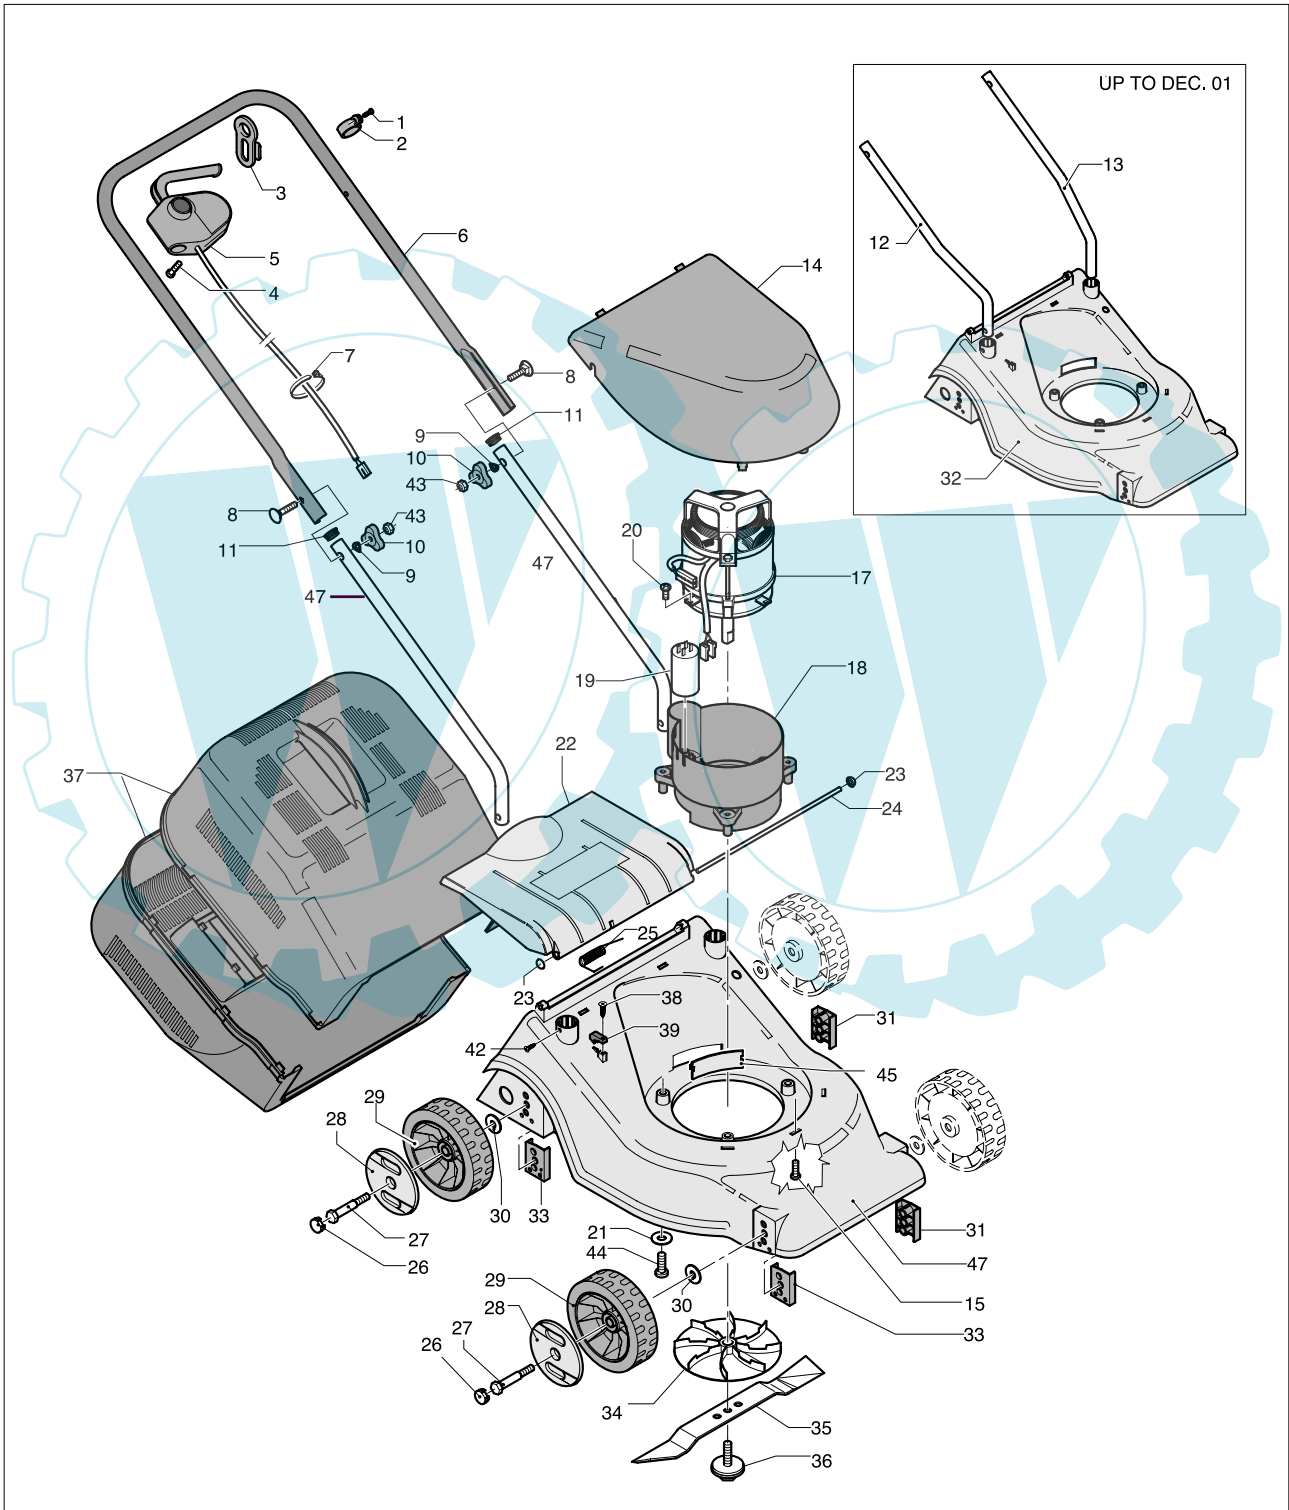

**ELECTROLUX OUTDOOR PRODUCTS**

brand	<b>MC CULLOCH - PARTNER</b>
-------	-----------------------------

date	2002-01	SHEET 1/2
------	---------	-----------

Model	<b>LM1340E</b>
	<b>1340E</b>

Product number	<b>9538783-03 McCulloch</b>
	<b>9538783-21 Partner</b>

**LM1340E; 1340E**

Pos	PN ELX	PN MEP	Q.ty	Note
1	531 20 71-90	10 5018 00	1	TCTC Ø4,3x13FIX
2	531 20 49-84	10 1178 13	1	
3	531 20 70-51	10 3931 03	1	
4	531 20 76-75	10 7345 00	2	TCTC Ø4x25
5	531 20 64-49	10 1654 40	1	
6	531 20 64-25	10 1652 13	1	
7	531 20 55-81	10 1356 00	1	
8	531 20 70-89	10 4024 01	2	TTSQ M8x50
9	531 20 70-90	10 4024 02	2	Ø8,5
10	531 20 49-23	10 1143 03	4	M8
11	531 20 89-50	20 8333 03	2	
12	531 20 64-12	10 1651 33	1	R/H
13	531 20 64-13	10 1651 43	1	L/H
14	531 20 63-98	10 1650 43	1	
15	531 20 88-44	20 7349 00	1	TCTCØ4,3x16 FIX
17	531 20 64-32	10 1652 90	1	1300W
18	531 20 64-10	10 1651 13	1	
19	531 20 70-70	10 3964 00	1	16mF 1300W
20	531 20 61-00	10 1525 40	5	TCTC Ø6x25 FIX
21	531 20 78-60	10 8322 00	3	Ø 6x24x2
22	531 20 63-90	10 1650 21	1	
23	531 20 66-90	10 2928 00	2	Ø 6
24	531 20 64-16	10 1651 70	1	
25	531 20 63-99	10 1650 50	1	
26	531 20 64-22	10 1652 01	4	
27	531 20 79-77	20 1016 00	4	
28	531 20 64-05	10 1650 91	4	
29	531 20 64-01	10 1650 73	4	Ø 160
30	531 20 79-89	20 1130 00	4	Ø 10/30/2,5
31	531 20 64-15	10 1651 63	2	L/H
32	531 20 63-83	10 1650 11	1	
33	531 20 64-19	10 1651 93	2	R/H
34	531 20 61-08	10 1525 83	1	
35	531 20 62-16	10 1580 13	1	cm.40
36	531 20 70-38	10 3806 03	1	
37	531 20 63-95	10 1650 33	2	
38	531 20 64-33	10 1653 00	1	TCTCØ3,5x16 FIX
39	531 20 64-30	10 1652 73	1	
42	531 20 79-37	10 8780 00	1	TCTC Ø 3,9X16
43	531 20 79-82	20 1063 00	2	M8
44	531 20 64-40	10 1653 50	3	TCTC Ø6x40 FIX
45	531 20 64-55	10 1655 03	1	
46	531 21 07-04	10 1656 03	2	
47	531 21 11-04	10 1656 31	1	